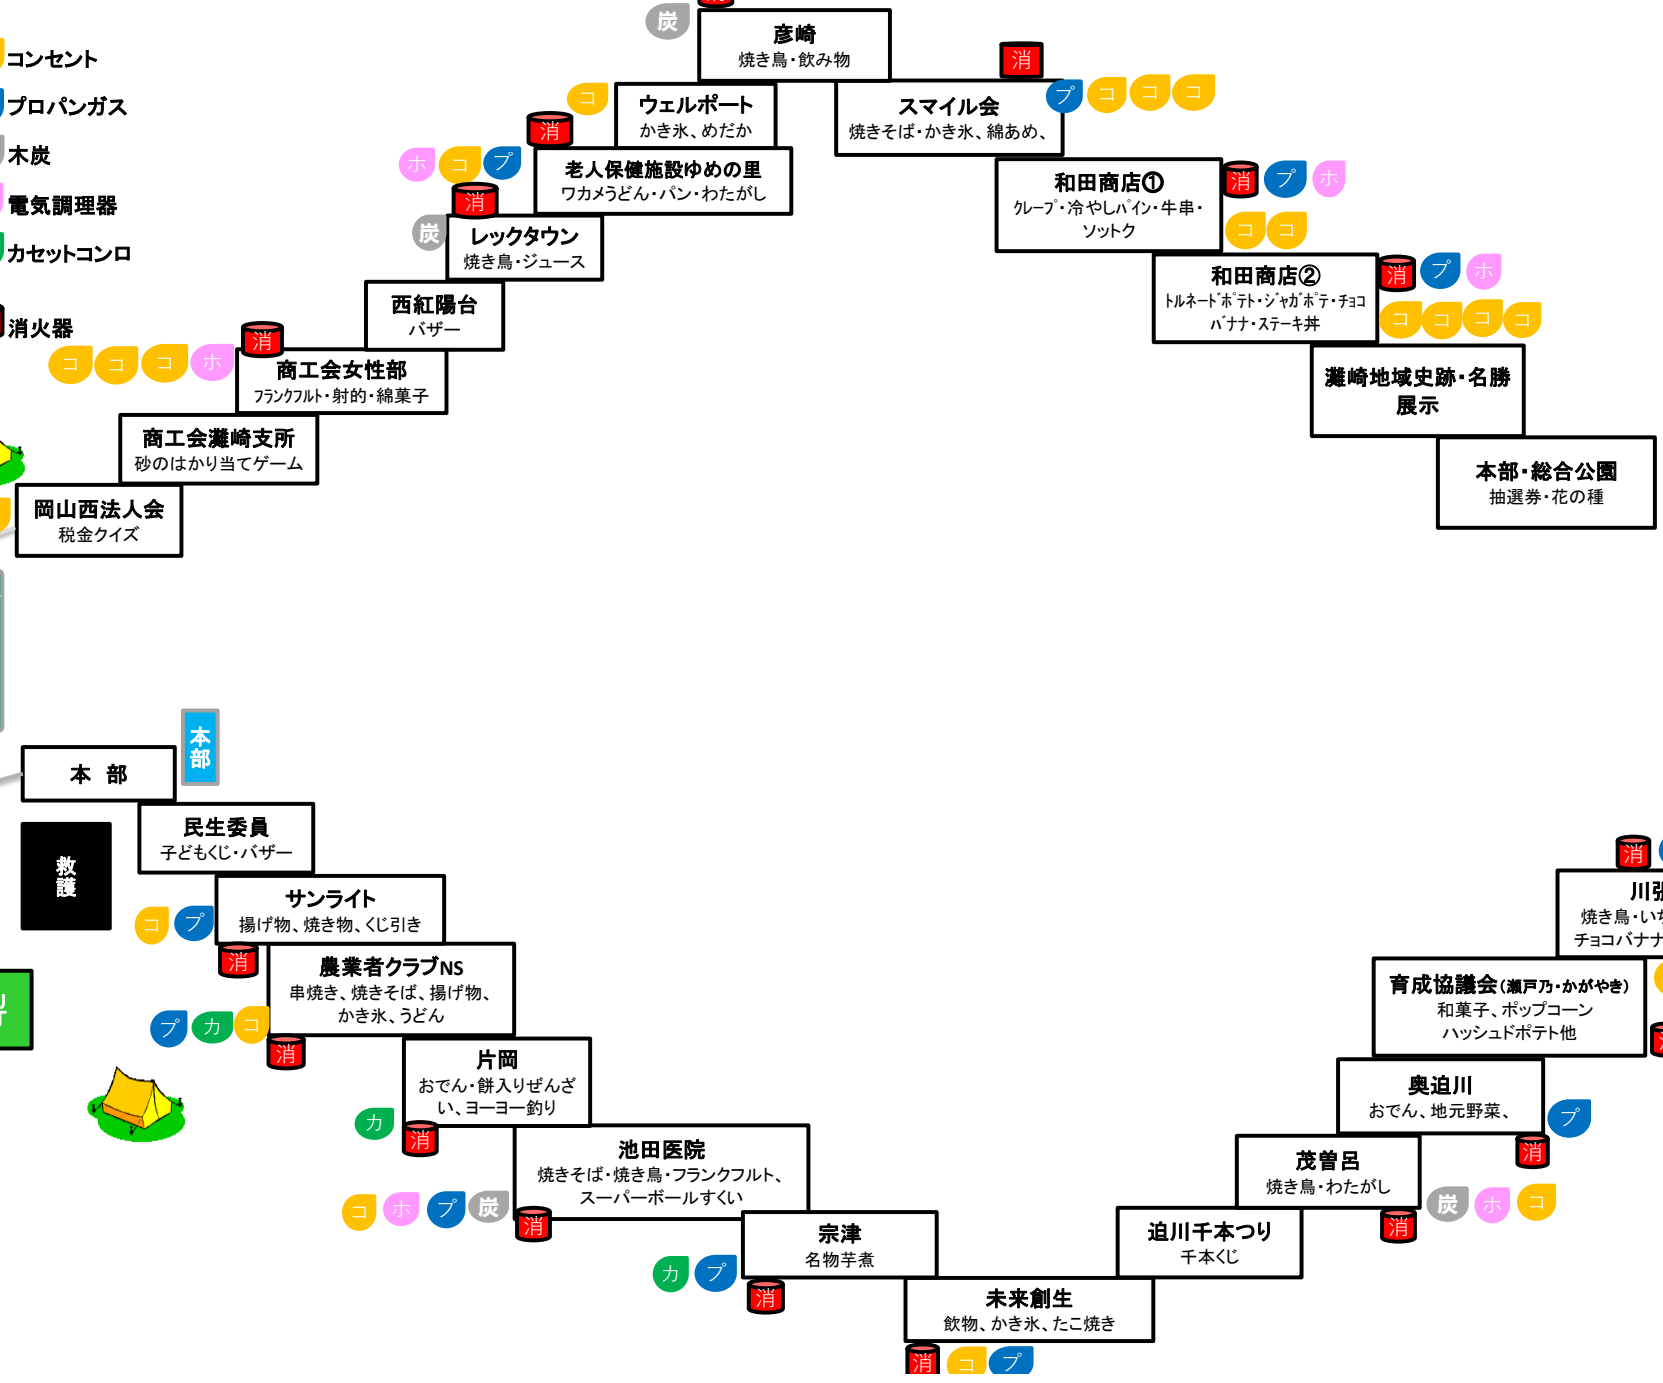

なださきふるさとまつり2026 配置図(案)

岡山市サウスヴィレッジ 芝生広場

- コ コンセント
- プ プロパンガス
- 炭 木炭
- ホ 電気調理器
- カ カセットコンロ

消 消火器

野外ステージ
控室
控室
発電機

救護

喫煙所

消防車
・
パトカー
・
白バイ
・
起震車

体協
SL

体協
すごろく
ゲーム

コ コ

消

商工会灘崎支所
砂のはかり当てゲーム

岡山西法人会
税金クイズ

本部

本部

民生委員
子どもくじ・バザー

サンライツ
揚げ物、焼き物、くじ引き

農業者クラブNS
串焼き、焼きそば、揚げ物、
かき氷、うどん

片岡
おでん・餅入りぜんざい、
ヨーヨー釣り

池田医院
焼きそば・焼き鳥・フランクフルト、
スーパーボールすくい

宗津
名物芋煮

未来創生
飲物、かき氷、たこ焼き

川張
焼き鳥・いちごあめ
チョコバナナ・飲み物

レックタウン
焼き鳥・ジュース

西紅陽台
バザー

商工会女性部
フランクフルト・射的・綿菓子

和田商店①
クレープ・冷やしパン・牛串・
ソットク

和田商店②
トルネードポテト・シヤガホテ・チョコ
バナナ・ステーキ丼

灘崎地域史跡・名勝
展示

本部・総合公園
抽選券・花の種